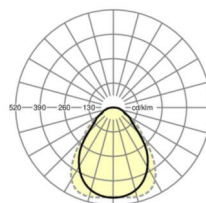

параметры

номер заказа	60153036650+60150005100
номер таможенного тарифа	94051190
Знак прохождения контроля	IP 20, класс защиты II, для рабочих мест за дисплеем 65°<3000, F, Indoor, CE
Особые свойства	Готовность к IoT «Ready for IoT»
Государственные программы поддержки	BEG - государственные субсидии для энергосберегающих зданий (действительна только для Германии)

электротехника

Балласт	Электронный драйвер DALI2 (1 штука)
Мощность системы	29W
сетевое напряжение	230V/50Hz

Оптика

Оснастка	LED, цветопередача/оттенок света CRI ≥ 80 / 3000K
Номинальный световой поток	3695lm
Срок службы LED	50000h L80/B10
светоотдача светильников	126lm/W
UGR поп./вдоль	18.3 / 18.4

Механика

цвет корпуса	белый стандартный для электротехники RAL 9016
размеры (LxWxH/DxH)	627mm x 627mm x 47mm
Глубина	47mm
вес (нетто)	6.49kg
Вид монтажа	Потолочная одиночная установка

размеры

L	627 mm	Длина
В	627 mm	Ширина
Н	47 mm	Высота
Т	47 mm	Глубина
KL	144 mm	Длина головки светильника или коробки балласта
KB	42 mm	Ширина головки светильника или коробки балласта
КН	29 mm	Высота головки светильника или коробки балласта

DEEP-LINK

<https://www.regiolum.de/ru/article/60153036650+60150005100>